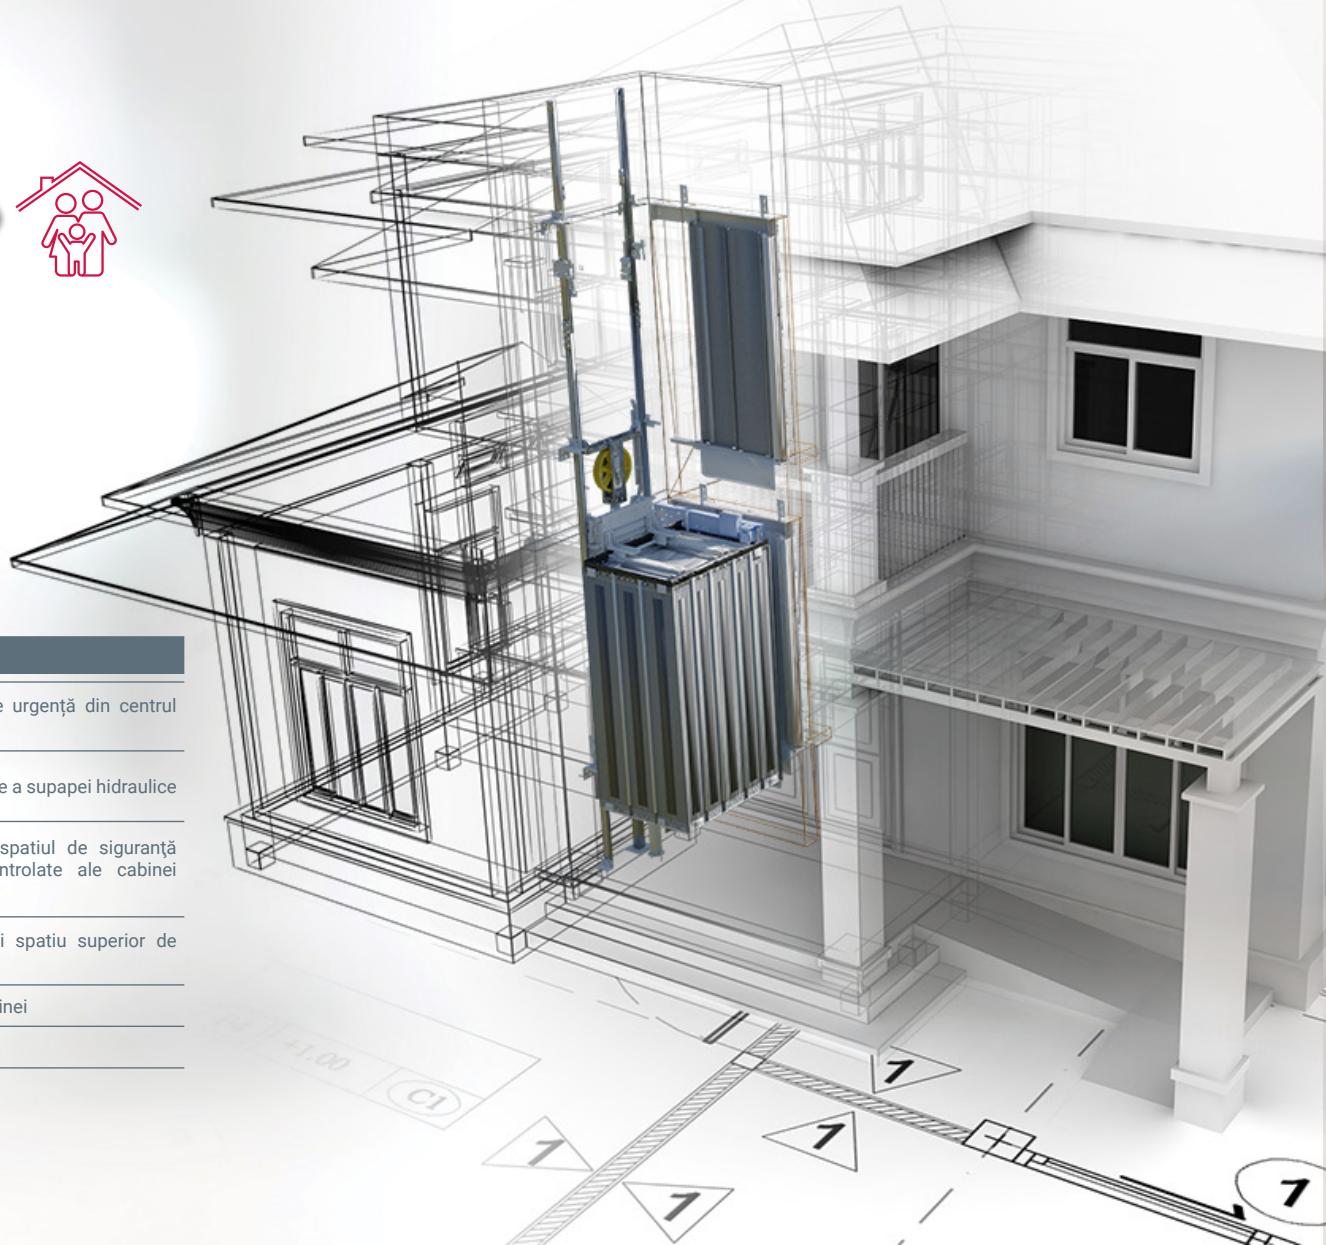

Siguranță și bunăstarea ta sunt prioritatea noastră numărul unu

Sistem automat de salvare standard

Ambele modele sunt echipate cu un sistem de baterii care, în caz de întrerupere a curentului, asigură deplasarea cabinei la cel mai apropiat palier și deschide ușile.

SIGURANȚĂ

Ușă glisantă automată pliabilă în cabină

Salvare manuală folosind butonul de urgență din centrul hidraulic.

Buton de alarmă și buton pentru deschiderea ușilor

Supapă de siguranță în caz de spargere a supapei hidraulice

Lumină de urgență pentru cabină pentru utilizare în caz de întrerupere a rețelei de alimentare

Blocaj mecanic în fundatură și în spațiul de siguranță superior împotriva mișcărilor necontrolate ale cabinei (pentru lucrări de întreținere în puț)

Control optic-acustic suprasarcină

Două chei de resetare (fundătură și spațiu superior de siguranță) pe controler

Telefon de urgență

Întrerupător cu cheie pe butoniera cabinei

Podea din cauciuc antiderapant

Lift conectat (opțional)

Salvare automată în cazul lipsei rețelei de alimentare