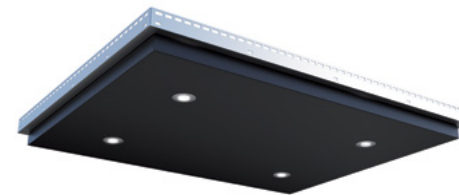

L40 (lighting H80)

VÄGGAR

GOLV