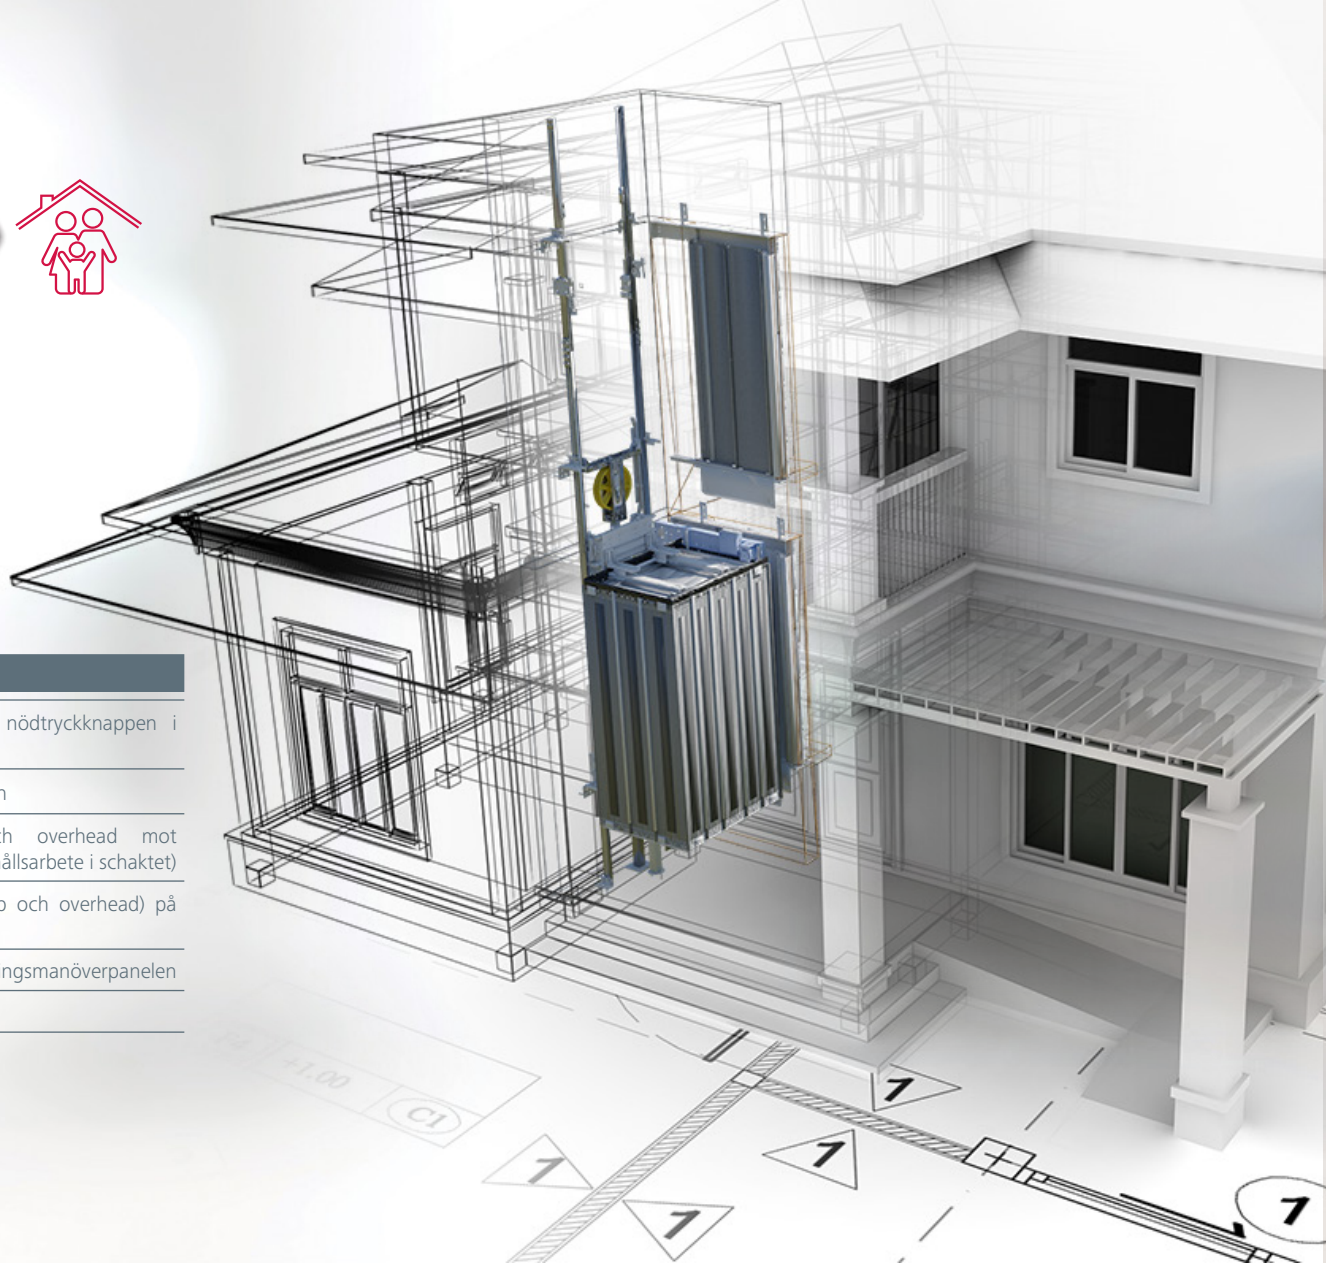

Din säkerhet och ditt välbefinnande är vår främsta prioritet

Automatiskt räddningssystem som standard

Båda modellerna är utrustade med ett batterisystem som vid strömavbrott säkerställer att hissen kan ta sig till närmaste avsats och öppna sina dörrar.

SÄKERHET

Automatisk skjutdörr i korgen

Manuell räddning med hjälp av nödtryckknappen i hydraulkraftscentralen

Larmtryckknapp och tryckknapp för att öppna dörrar

Sprickventil vid brott i hydraulventilen

Nödkorgslampa för användning vid strömavbrott

Mekaniskt block i gropen och overhead mot okontrollerade bilrörelser (för underhållsarbete i schaktet)

Optisk-akustisk överbelastningskontroll

Två återställningsnyckelbrytare (grop och overhead) på styrenheten

Nödtelefon

Ur funktionell nyckelbrytare på landningsmanöverpanelen

Halkfritt gummigolv

Ansluten hiss (tillval)

Automatisk räddning vid strömavbrott